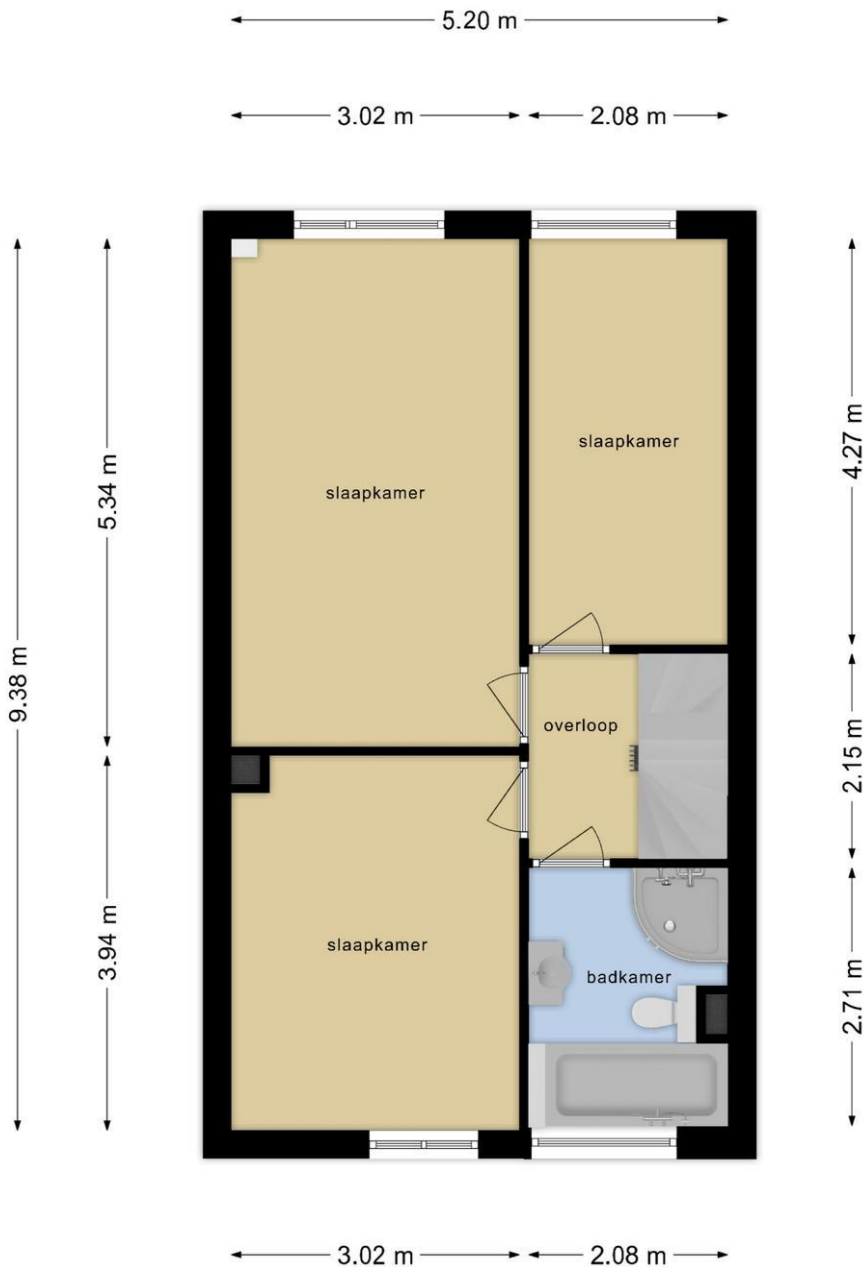

Plattegrond

**Deze plattegronden zijn opgemaakt voor indicatieve doeleinden.
Hieraan kunnen geen rechten worden ontleend.**