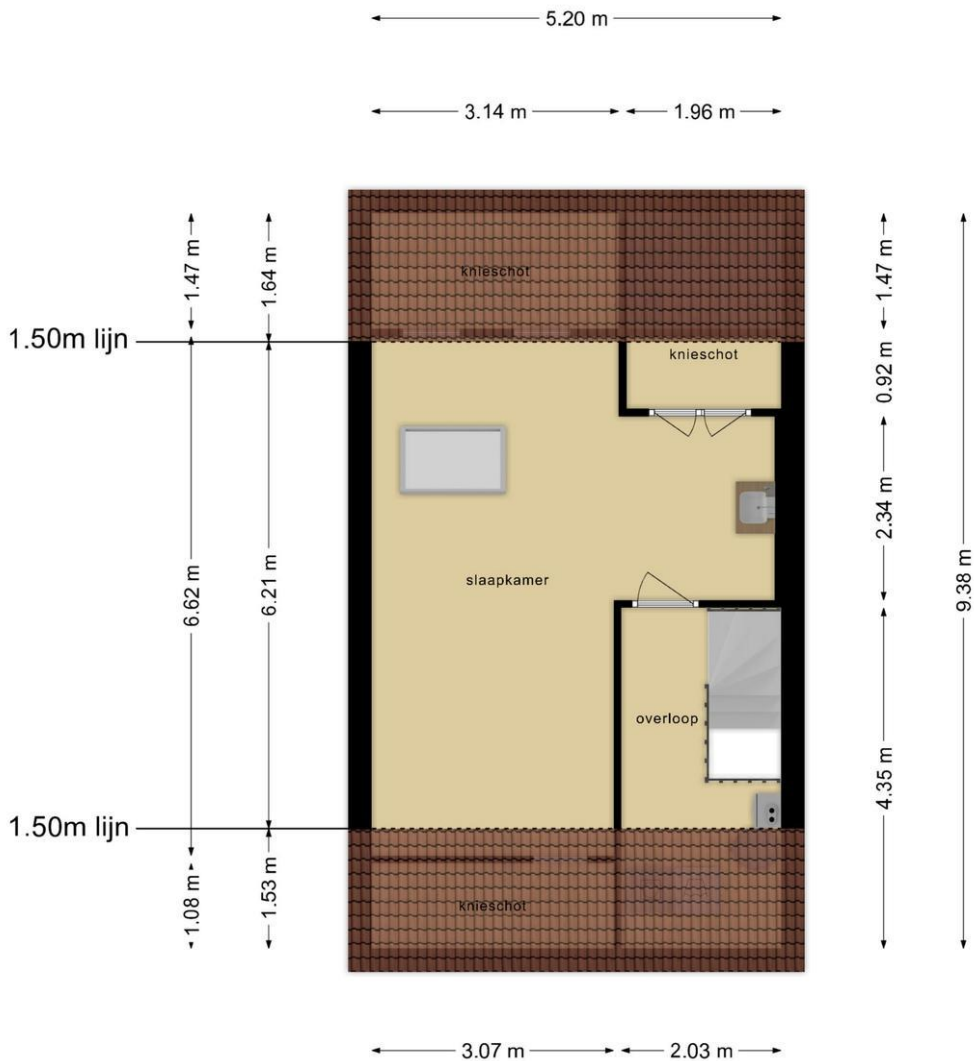

Plattegrond

**Deze plattegronden zijn opgemaakt voor indicatieve doeleinden.
Hieraan kunnen geen rechten worden ontleend.**