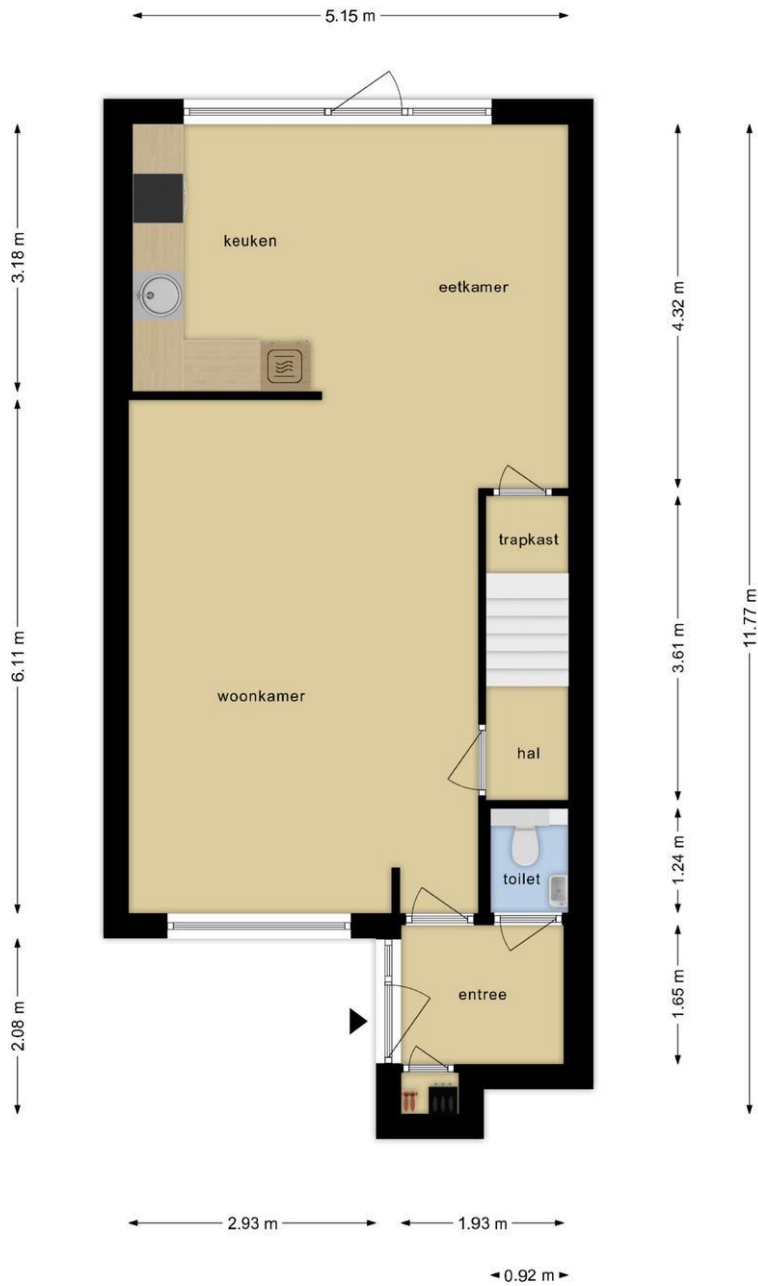

Plattegrond

**Deze plattegronden zijn opgemaakt voor indicatieve doeleinden.
Hieraan kunnen geen rechten worden ontleend.**